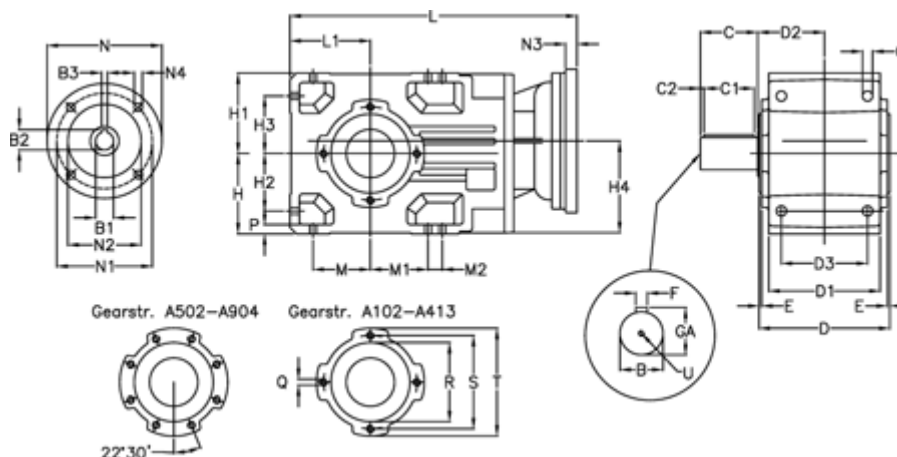

Varenummer: 296003501311245
 Beskrivelse: Keglehjulsgear A352UR-13,1-P112B5

Mål

B	= 40	D = 173	H1 = 100	M2 = 11	Q = M10x17
B1	= 28	D1 = 166	H2 = 73	N = 250	R = 110
B2	= 31.3	D2 = 88.5	H3 = 73	N1 = 215	S = 130
B3	= 8	D3 = 135	H4 = 114.0	N2 = 180	T = 150
Betegnelse	= A352 UR-xx P112 B5	E = 3.5	L = 389.0	N3 = 4,5	U = M12x28
C	= 70	F = 12	L1 = 100	N4 = M12x16	
C1	= 60	GA = 43	M = 73	O = 12.0	
C2	= 5.0	H = 100	M1 = 73	P = 11	